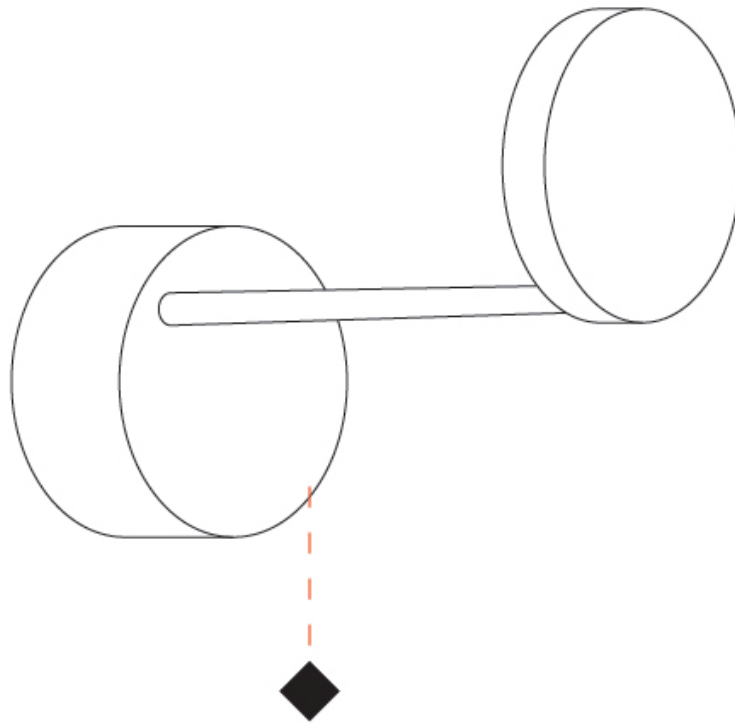

D133131-

PROJECT

TYPE

SPECIFIER

QUANTITY

DATE

D